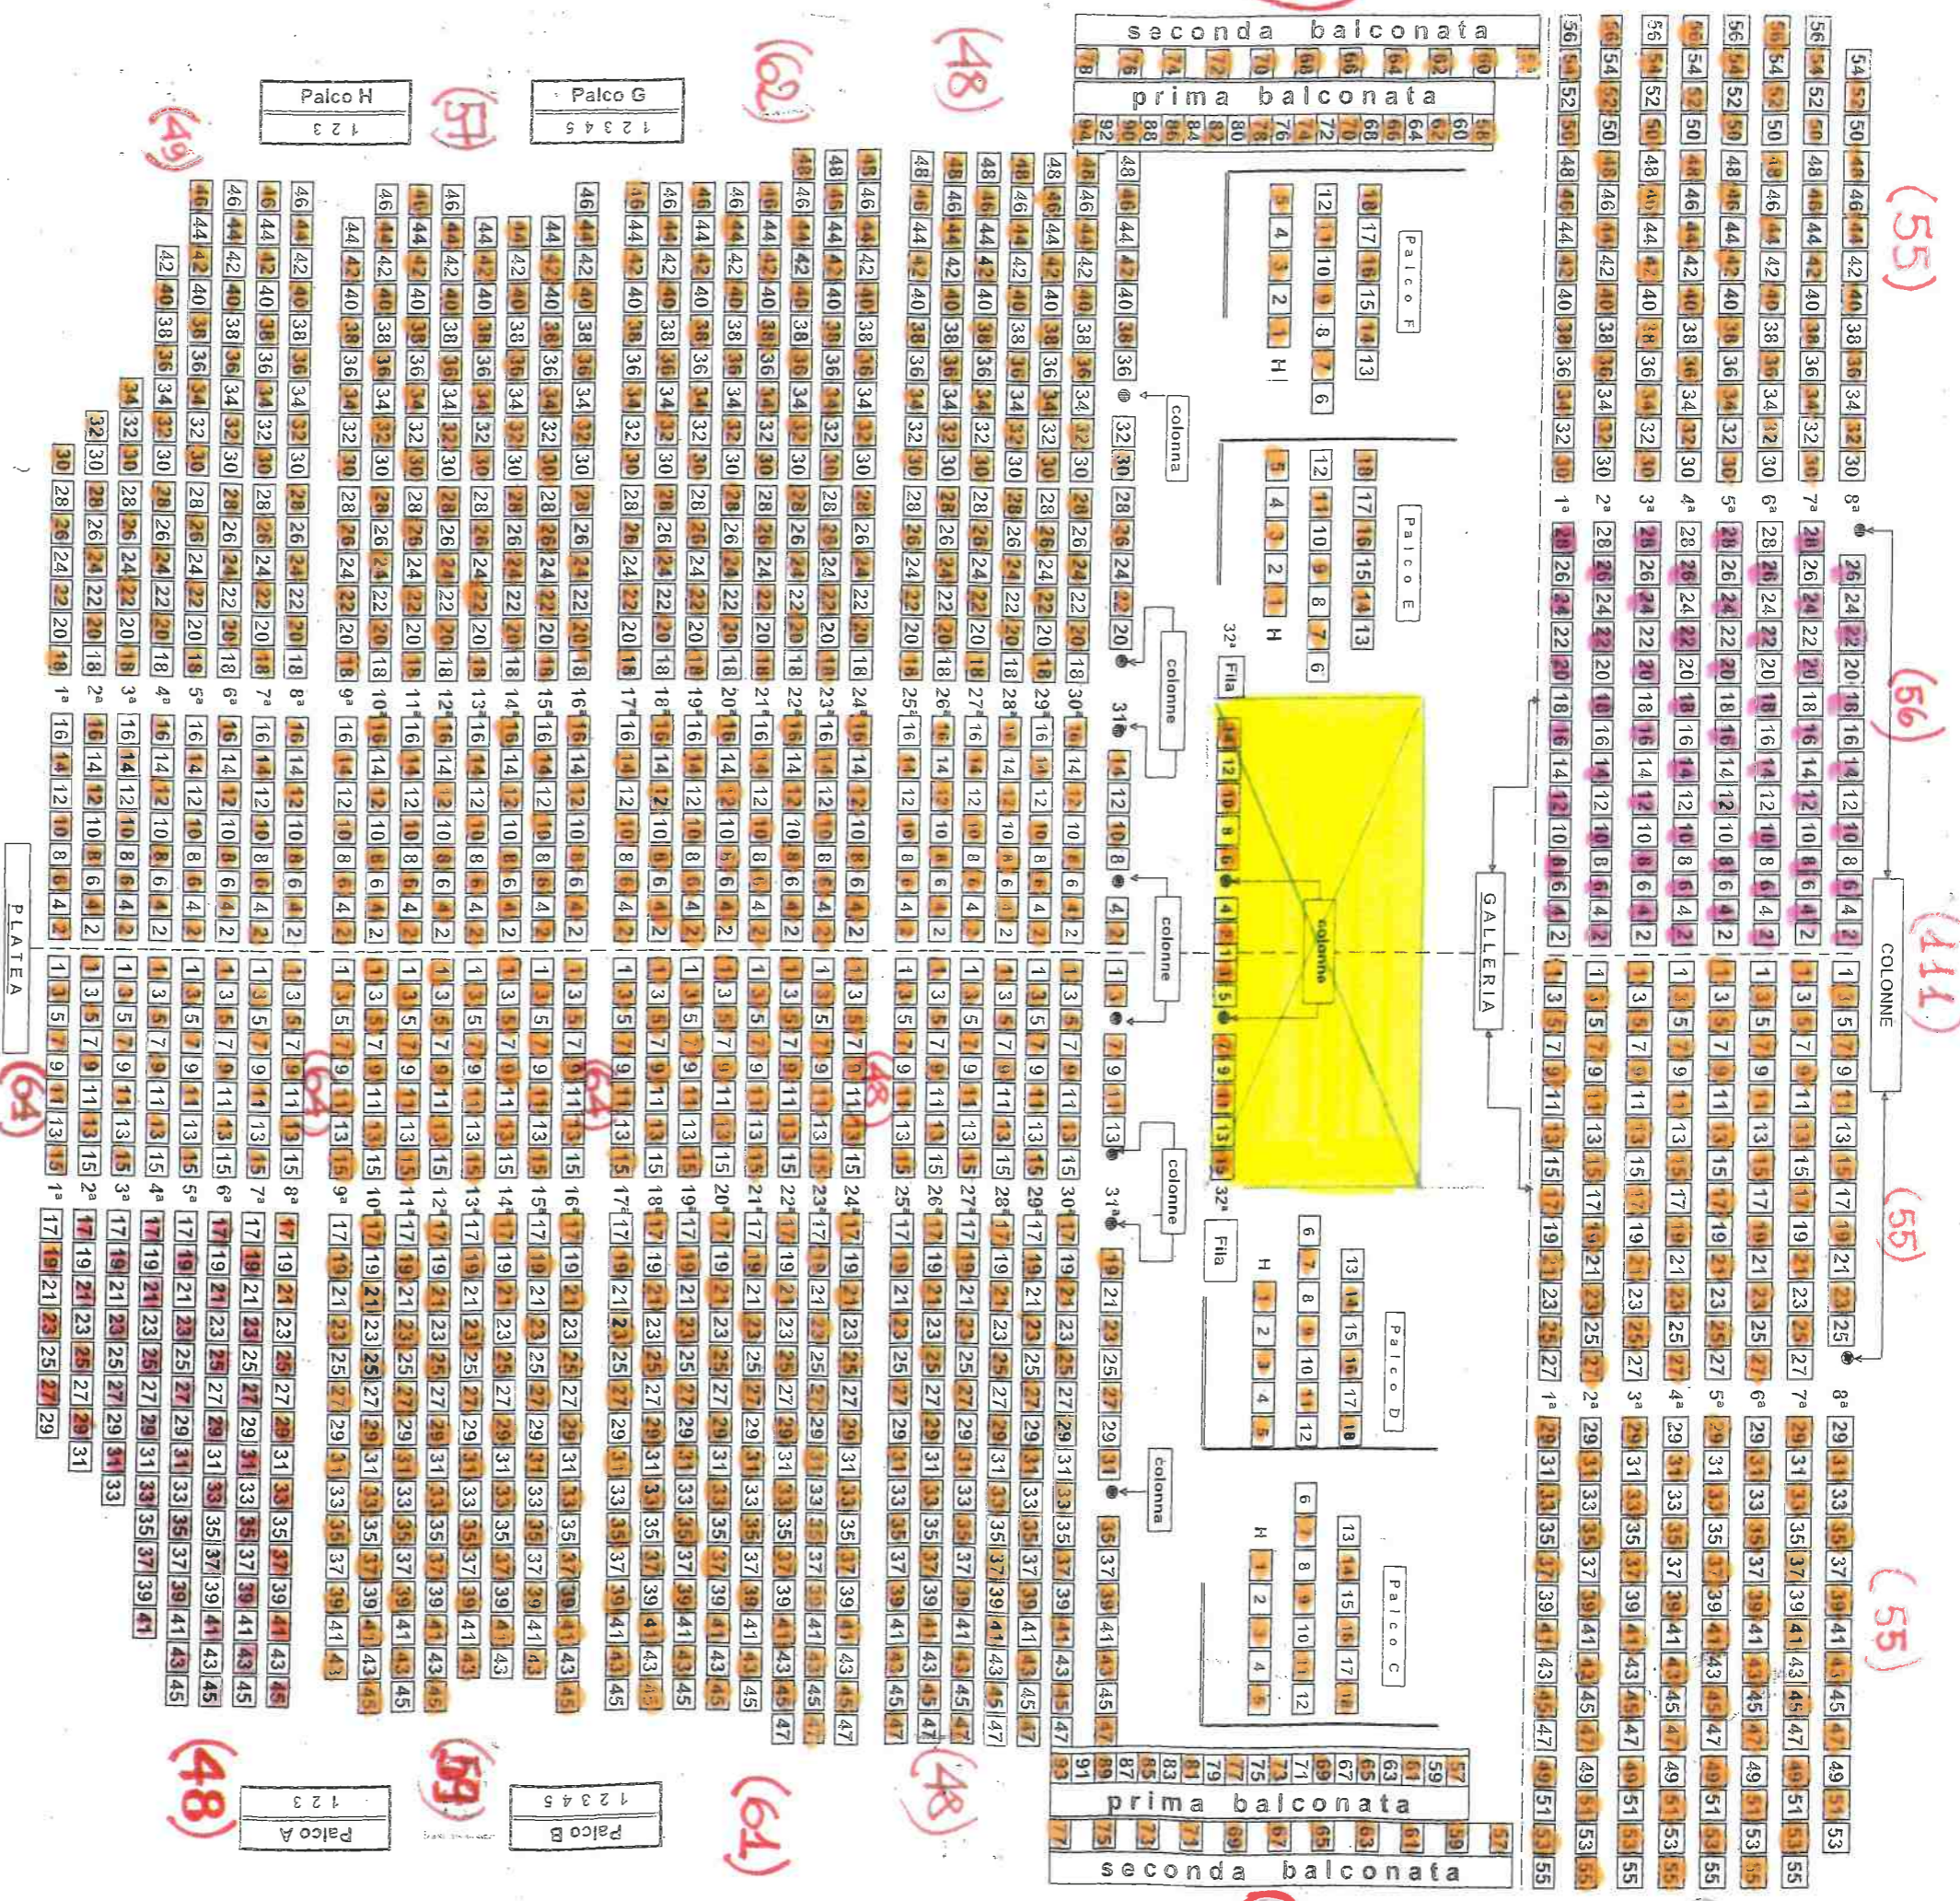

**TEATRO CARLO FELICE - GENOVA**

**PIANTA: PLATEA, GALLERIA, PALCHI**

**PALCOSCENICO**

Aggiornamento 03/09/2020

**STUDIO con POSTAZIONI SINGOLE ALTERNATE**

- PLATEA: 736 + 4 H posti
- GALLERIA: 263 posti
- TOTALE: 999 POSTI

[H] POSTO PER CARROZZELLA PORTATORI DI HANDICAP